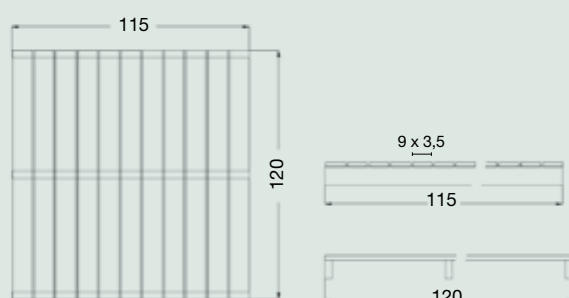

Acabado

Madera de pino de Flandes tratada en autoclave nivel IV.

Entrega

Tramos montados.

Información técnica

Medidas en cm

Instalación

En terreno blando